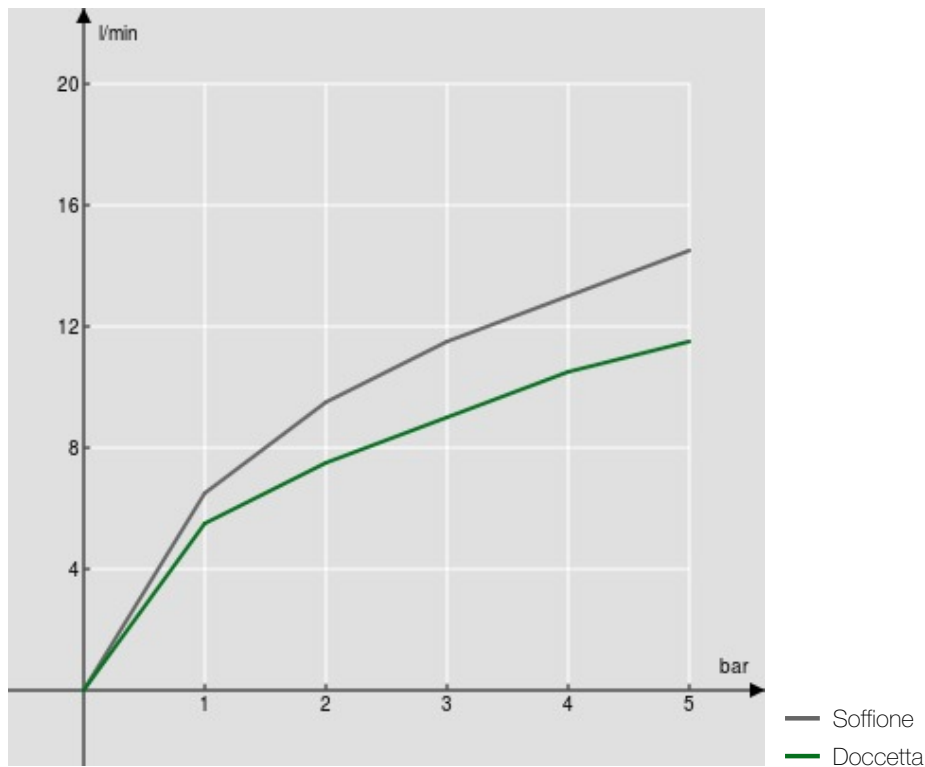

SPECIFICHE

Termostatico esterno
Chrome
Blocco di sicurezza 38° C
Valvole antiritorno
Soffione a snodo 220 x 220 mm abs
Rampa tagliabile
Supporto doccetta scorrevole e orientabile
Doccetta monogetto e flessibile 150 cm
Imballo: 117 x 42 x 8,5 cm / 0,04177 m³ / 9 kg

CERTIFICAZIONI

DIAGRAMMA DI PORTATA: ACQUA CALDA/FREDDA

DIAGRAMMA DI PORTATA: ACQUA MISCELATA