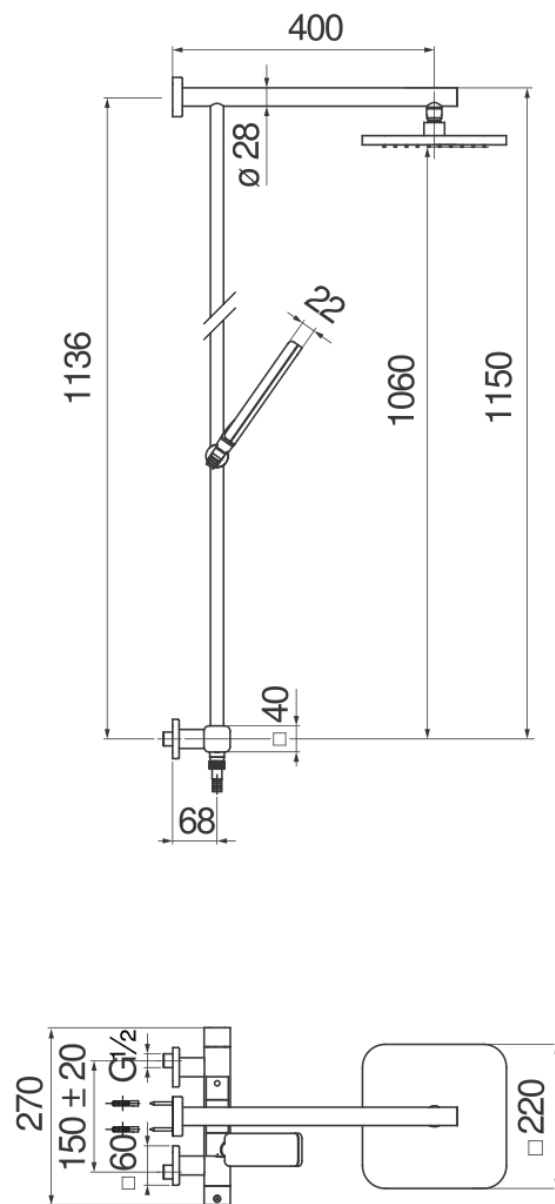

SPECIFICHE

Termostatico esterno
Chrome
Blocco di sicurezza 38° C
Valvole antiritorno
Soffione a snodo 220 x 220 mm abs
Rampa tagliabile
Supporto doccetta scorrevole e orientabile
Doccetta monogetto e flessibile 150 cm
Imballo: 117 x 42 x 8,5 cm / 0,04177 m³ / 9 kg

CERTIFICAZIONI

DIAGRAMMA DI PORTATA: ACQUA CALDA/FREDDA

DIAGRAMMA DI PORTATA: ACQUA MISCELATA